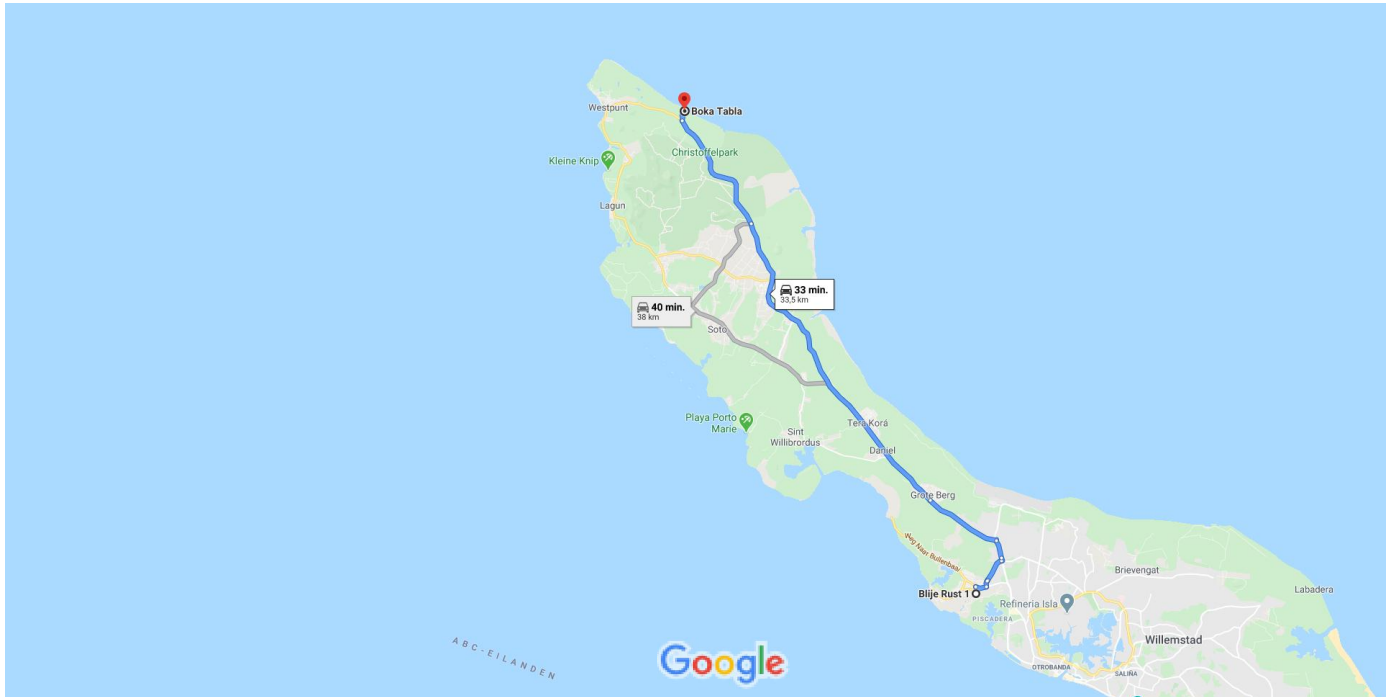

Blije Rust 1 naar Boka Tabla, Curaçao

Auto 33,5 km, 33 min.

Kaartgegevens ©2020 2 km

Blije Rust 1

Kaya Ma Pieterrella, Sint Michiel, Curaçao

Rijd vanaf de Weg Naar Bullenbaai naar Willemstad

5 min. (3,9 km)

- ↑ 1. Rijd naar het oosten op de Kaya Ma Pieterrella, richting de Weg Naar Bullenbaai
350 m
- 2. Sla rechtsaf naar de Weg Naar Bullenbaai
600 m
- ↶ 3. Sla linksaf
350 m
- 4. Scherpe bocht naar rechts bij de Sint Michielsweg
82 m
- 5. Scherpe bocht naar rechts bij de Sint Michielsweg
1,4 km
- 🔄 6. Neem op de rotonde de 3e afslag naar de Helmin Magno Wiels Boulevard
200 m
- ↑ 7. Ga rechtdoor
950 m

Rijd verder over de Weg Naar Westpunt

26 min. (29,1 km)

- 🔄 8. Neem op de rotonde de 3e afslag
4,2 km

-  9. Weg vervolgen naar de Weg Naar Westpunt

18,0 km

-  10. Weg vervolgen naar de Weg Naar Westpunt

6,9 km

-  11. Sla rechtsaf

1 min. (450 m)

Boka Tabla

Curaçao

Deze aanwijzingen zijn alleen bedoeld om je reis te plannen. De omstandigheden op de weg kunnen als gevolg van wegwerkzaamheden, verkeersdrukte, het weer of andere situaties afwijken van het resultaat op de kaart. Houd daar bij het plannen van je reis rekening mee. Houd je ook aan alle verkeersregels en aanwijzingen die onderweg worden weergegeven.